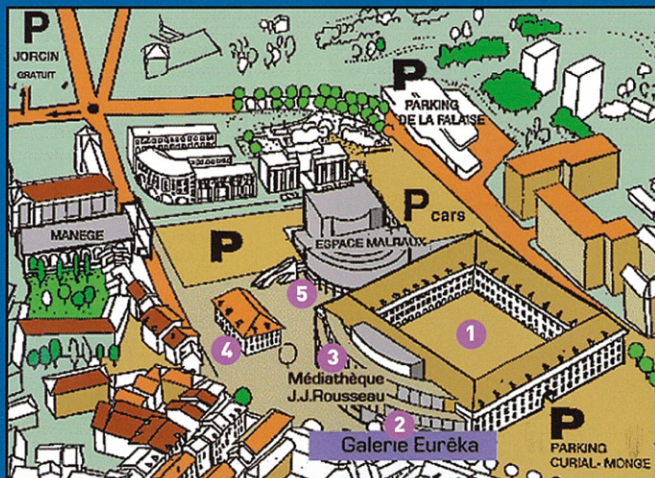

Chambéry - Carré Curial

Le Carré des Sciences, un village des sciences dans la Cité des Ducs

Implanté au centre du Carré Curial à Chambéry, le Carré des Sciences est un véritable forum d'animations, d'expérimentations et de rencontres pour découvrir la science de manière ludique et interactive.

Ce village des Sciences ouvre en avant première la manifestation nationale,
le samedi 14 novembre de 10h à 19h
et le dimanche 15 novembre de 10h à 18h

Le programme détaillé est disponible à l'accueil de la Galerie, et dans le Carré des sciences de Chambéry.

1. **1** Carré des Sciences : **samedi 14 nov. de 10h à 19h**
   dimanche 15 nov. de 10h à 18h

Les partenaires présents dans le Carré des Sciences :

Université de Savoie :
- Laboratoire d'Ecologie Alpine (CECA)
- Centre de Droit Privé et Public Des Obligations et de la Consommation (CDPPOC)
- Laboratoire Inter-universitaire de Psychologie (LIP/PC25)
- Laboratoire de Psychologie et Neurocognition (LPNC)
- Laboratoire de Mathématiques (LAMA)

Air- APS, l'Air de l'Ain et des Pays de Savoie
Musée de l'ours des cavernes en Chartreuse
Association pour la Valorisation et la Diffusion de la Préhistoire Alpine (AVDPA)
FRAPNA
Association Alpinux
Entente Interdépartementale Rhône Alpes pour la démonticaction
Espace Alu & France Aluminium recyclage
Le grand filon
EDF - Centre d'ingénierie hydraulique
Association Science Actions
Galerie Euréka
Club Astronomique Paul Gidon
CNRS
Laboratoire CRAterre-ENSAG, Centre International de la Construction en Terre

1. **2** Galerie Euréka *Voir page 8*
   Gravez la Galerie par sa nouvelle face !
   Exposition «Grains de bâtisseurs»
   Planétarium «Les découvertes de Galilée»
2. **3** Médiathèque Jean-Jacques Rousseau *Voir page 9*
   De Gallée à Darwin : penser l'Univers et la vie
3. **4** Maison des Parcs et de la Montagne *Voir page 8*
   Exposition «du robinet au lac du Bourget, quel impact sur le milieu ?»
4. **5** Cinéma Curial - espace conférences *Voir page 9*
   La révolution des comportements humains au Néolithique
   Evolution du cerveau de l'Homme : de la nature à la culture
   Tsunamis : du modèle au terrain
   Architecture en terre et développement durable